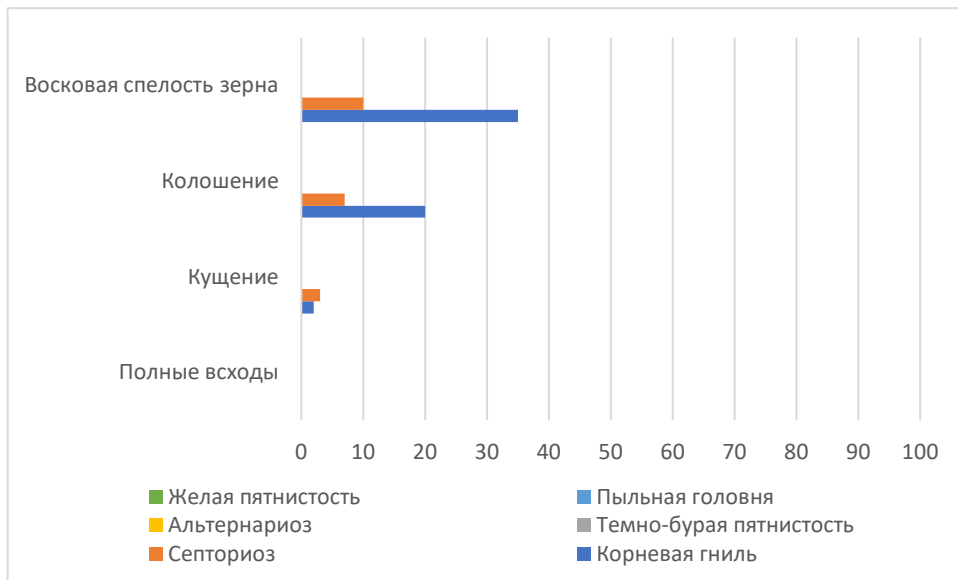

ПРИЛОЖЕНИЕ Д (обязательное)

Распространение заболеваний в агроценозах яровой пшеницы
за 2021 г.

Рисунок Д.1 – Распространение заболеваний яровой пшеницы, Щербактинский район (118)

Рисунок Д.2 – Распространение заболеваний яровой пшеницы, Щербактинский район (51а)