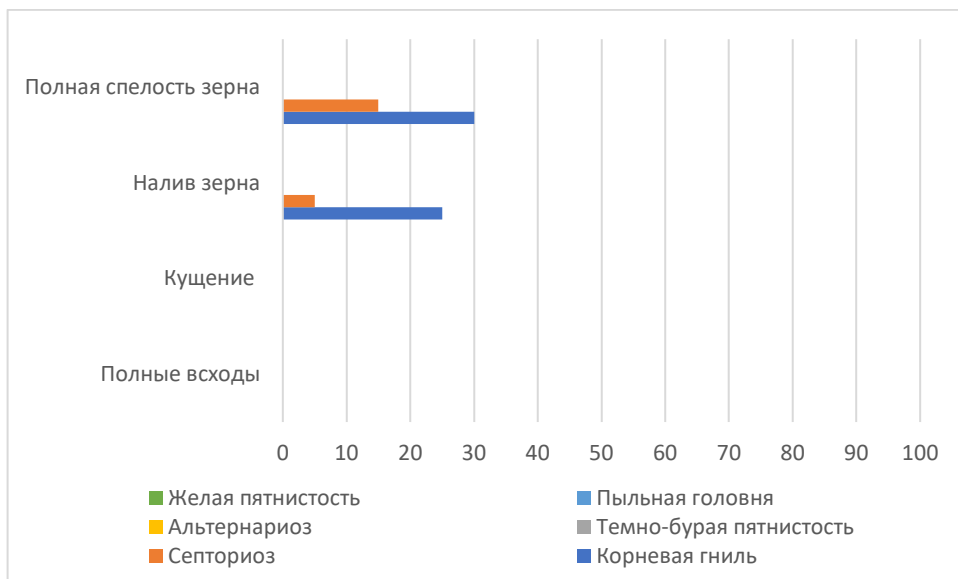

Рисунок Д.6 – Распространение заболеваний яровой пшеницы, Успенский район (65 Лоз.)

Рисунок Д.7 – Распространение заболеваний яровой пшеницы, Железинский район (16/1)

Рисунок Д.8 – Распространение заболеваний яровой пшеницы, Железинский район (13/2)