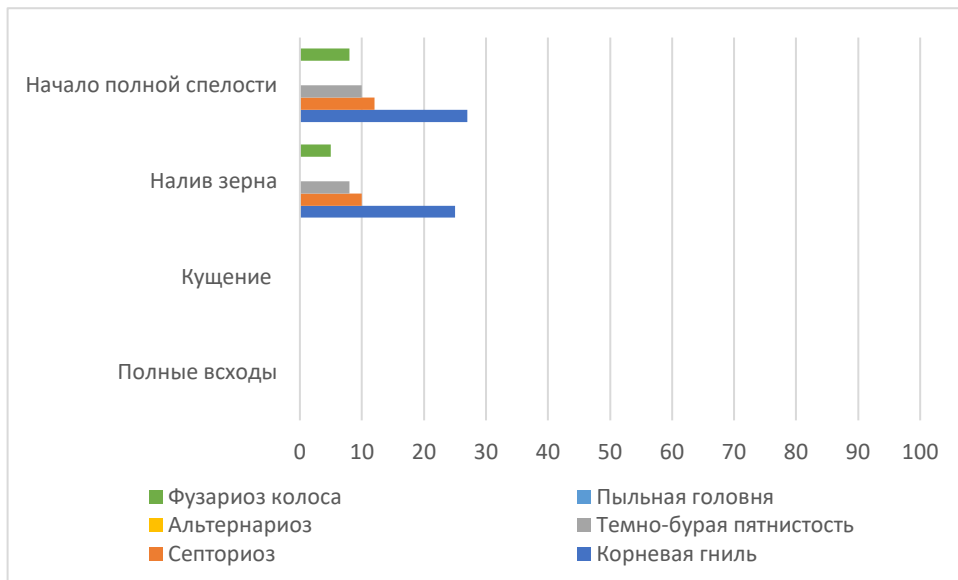

Рисунок Д.6 – Распространение заболеваний яровой пшеницы, Успенский район (65 Лоз.)

Рисунок Д.7 – Распространение заболеваний яровой пшеницы, Железинский район (16/1)

Рисунок Д.8 – Распространение заболеваний яровой пшеницы, Железинский район (13/2)

Рисунок Д.9 – Распространение заболеваний яровой пшеницы, Железинский район (57 яровая пшеница)

Рисунок Д.10 – Распространение заболеваний яровой пшеницы, Железинский район (57 лен масличный)

Рисунок Д.11 – Распространение заболеваний яровой пшеницы, Теренкольский район (25)