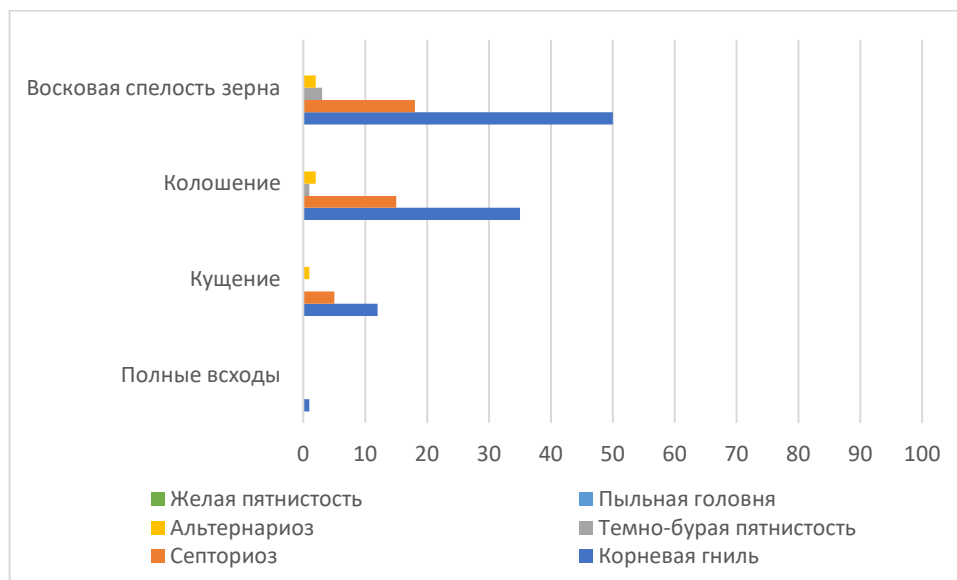

ПРИЛОЖЕНИЕ Д (обязательное)

Распространение заболеваний в агроценозах яровой пшеницы
за 2021 г.

Рисунок Д.1 – Распространение заболеваний яровой пшеницы, Щербактинский район (118)

Рисунок Д.2 – Распространение заболеваний яровой пшеницы, Щербактинский район (51а)