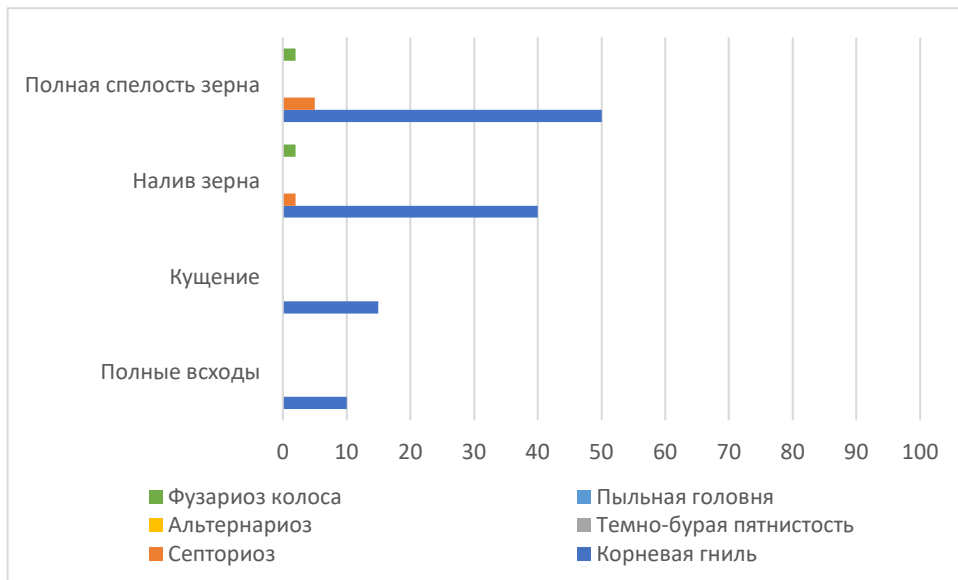

Рисунок Д.9 – Распространение заболеваний яровой пшеницы, Железинский район (57 яровая пшеница)

Рисунок Д.10 – Распространение заболеваний яровой пшеницы, Железинский район (57 лен масличный)

Рисунок Д.11 – Распространение заболеваний яровой пшеницы, Теренкольский район (25)

Рисунок Д.12 – Распространение заболеваний яровой пшеницы, Теренкольский район (26)

Рисунок Д.13 – Распространение заболеваний яровой пшеницы, Теренкольский район (12)

Рисунок Д.14 – Распространение заболеваний яровой пшеницы, Теренкольский район (7)