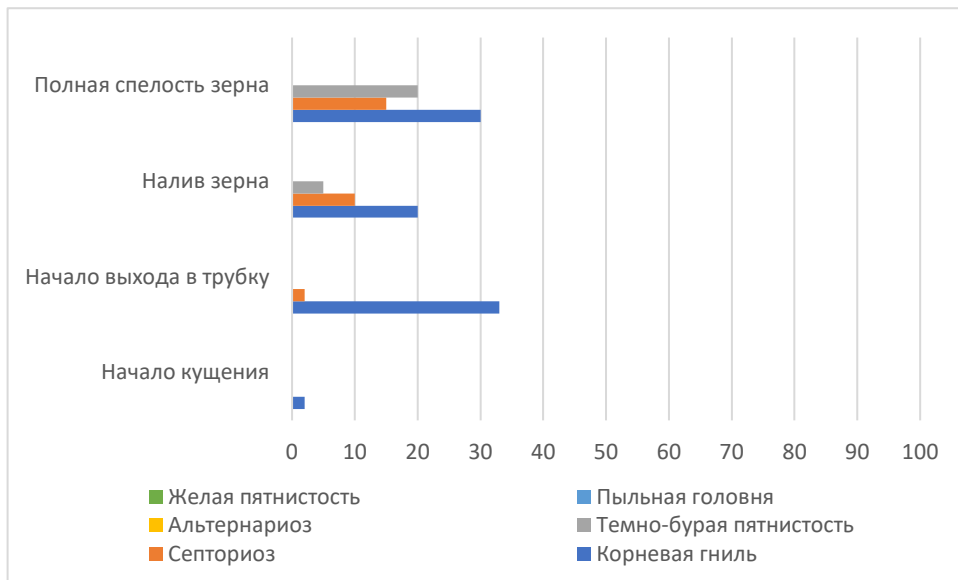

Рисунок Д.6 – Распространение заболеваний яровой пшеницы, Успенский район (65 Лоз.)

Рисунок Д.7 – Распространение заболеваний яровой пшеницы, Железинский район (16/1)

Рисунок Д.8 – Распространение заболеваний яровой пшеницы, Железинский район (13/2)

Рисунок Д.9 – Распространение заболеваний яровой пшеницы, Железинский район (57 яровая пшеница)

Рисунок Д.10 – Распространение заболеваний яровой пшеницы, Железинский район (57 лен масличный)

Рисунок Д.11 – Распространение заболеваний яровой пшеницы, Теренкольский район (25)