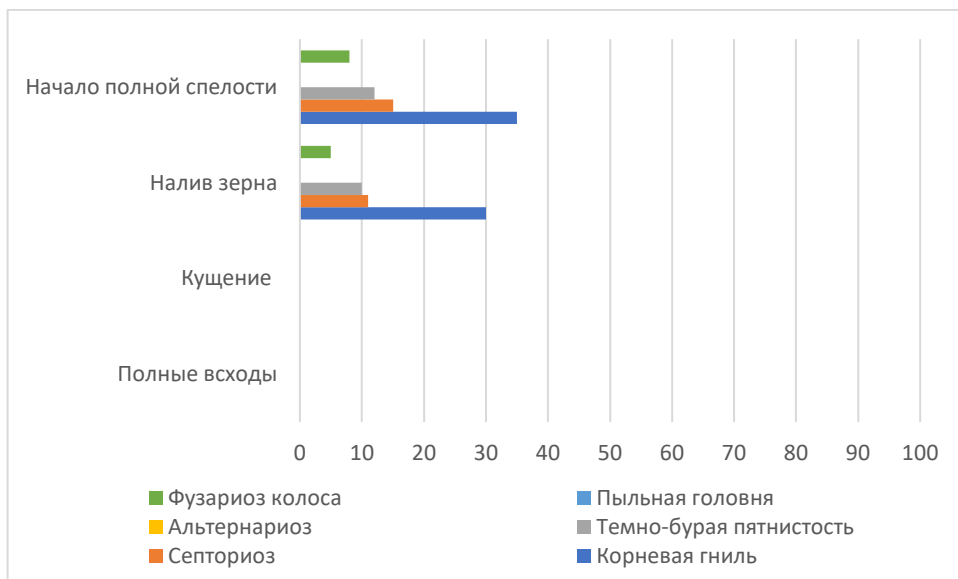

Рисунок Д.9 – Распространение заболеваний яровой пшеницы, Железинский район (57 яровая пшеница)

Рисунок Д.10 – Распространение заболеваний яровой пшеницы, Железинский район (57 лен масличный)

Рисунок Д.11 – Распространение заболеваний яровой пшеницы, Теренкольский район (25)