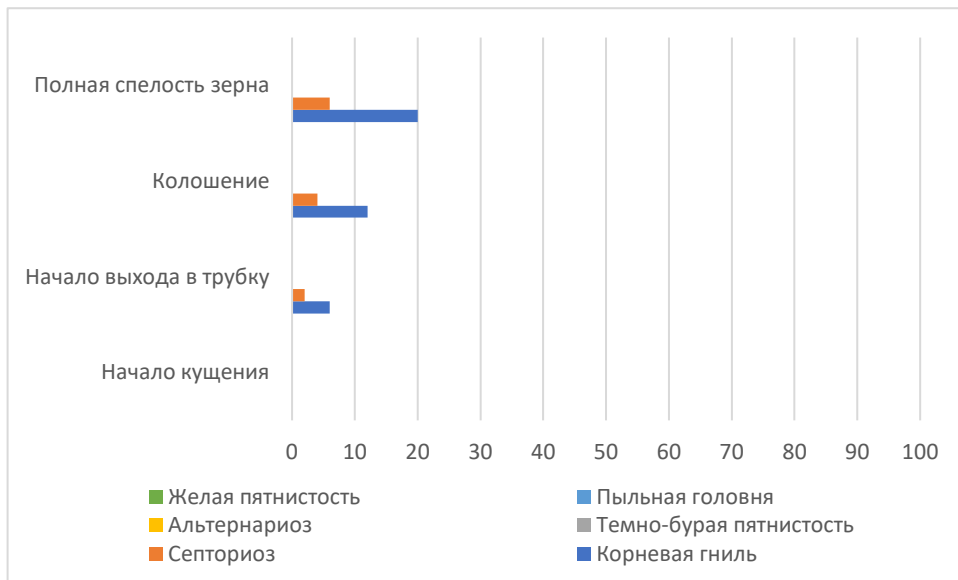

ПРИЛОЖЕНИЕ Д (обязательное)

Распространение заболеваний в агроценозах яровой пшеницы
за 2021 г.

Рисунок Д.1 – Распространение заболеваний яровой пшеницы, Щербактинский район (118)

Рисунок Д.2 – Распространение заболеваний яровой пшеницы, Щербактинский район (51а)

Рисунок Д.3 – Распространение заболеваний яровой пшеницы, Щербактинский район (35)

Рисунок Д.4 – Распространение заболеваний яровой пшеницы, Щербактинский район (35)

Рисунок Д.5 – Распространение заболеваний яровой пшеницы, Успенский район (65 Ков.)

Рисунок Д.6 – Распространение заболеваний яровой пшеницы, Успенский район (65 Лоз.)

Рисунок Д.7 – Распространение заболеваний яровой пшеницы, Железинский район (16/1)

Рисунок Д.8 – Распространение заболеваний яровой пшеницы, Железинский район (13/2)