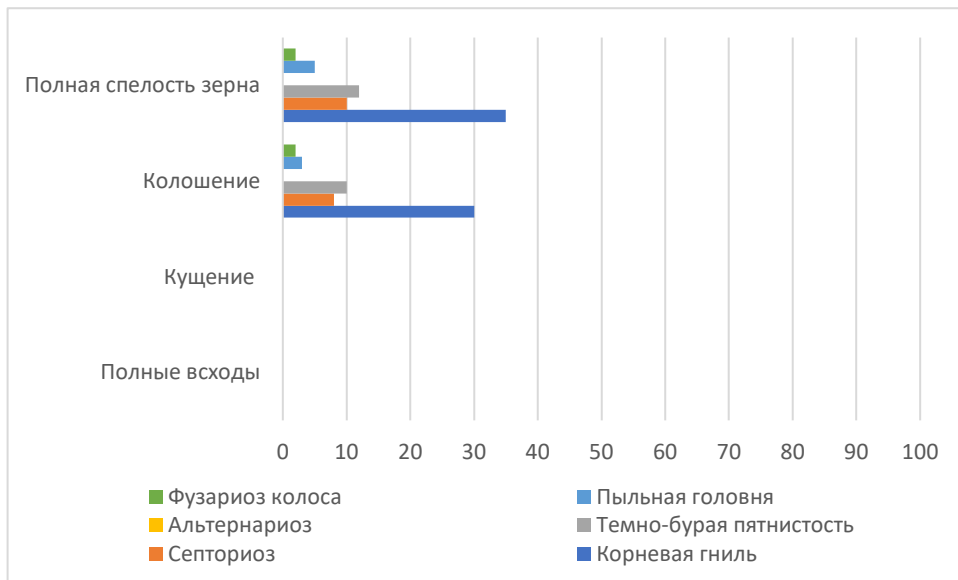

Рисунок Д.9 – Распространение заболеваний яровой пшеницы, Железинский район (57 яровая пшеница)

Рисунок Д.10 – Распространение заболеваний яровой пшеницы, Железинский район (57 лен масличный)

Рисунок Д.11 – Распространение заболеваний яровой пшеницы, Теренкольский район (25)