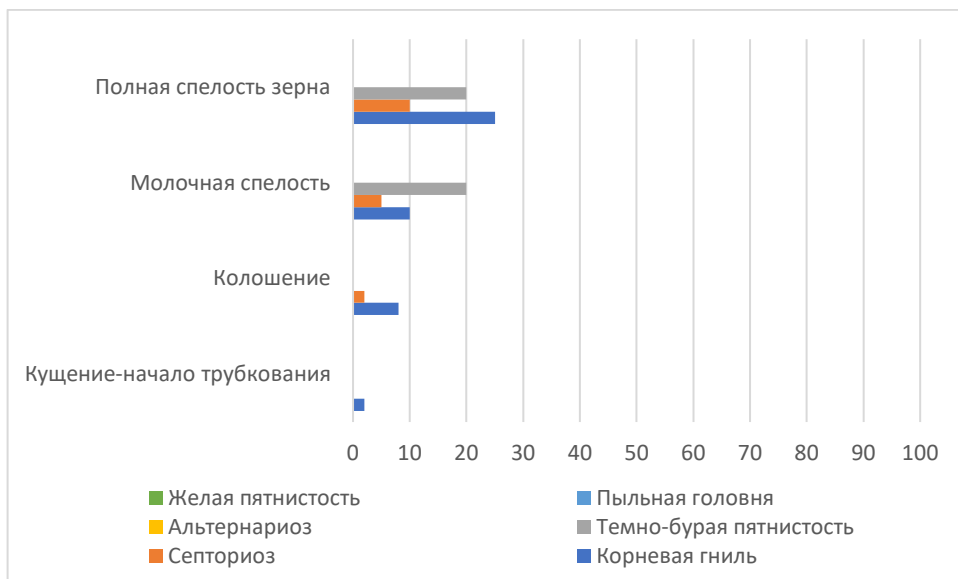

ПРИЛОЖЕНИЕ Д (обязательное)

Распространение заболеваний в агроценозах яровой пшеницы
за 2021 г.

Рисунок Д.1 – Распространение заболеваний яровой пшеницы, Щербактинский район (118)

Рисунок Д.2 – Распространение заболеваний яровой пшеницы, Щербактинский район (51а)

Рисунок Д.3 – Распространение заболеваний яровой пшеницы, Щербактинский район (35)

Рисунок Д.4 – Распространение заболеваний яровой пшеницы, Щербактинский район (35)

Рисунок Д.5 – Распространение заболеваний яровой пшеницы, Успенский район (65 Ков.)

Рисунок Д.6 – Распространение заболеваний яровой пшеницы, Успенский район (65 Лоз.)

Рисунок Д.7 – Распространение заболеваний яровой пшеницы, Железинский район (16/1)

Рисунок Д.8 – Распространение заболеваний яровой пшеницы, Железинский район (13/2)