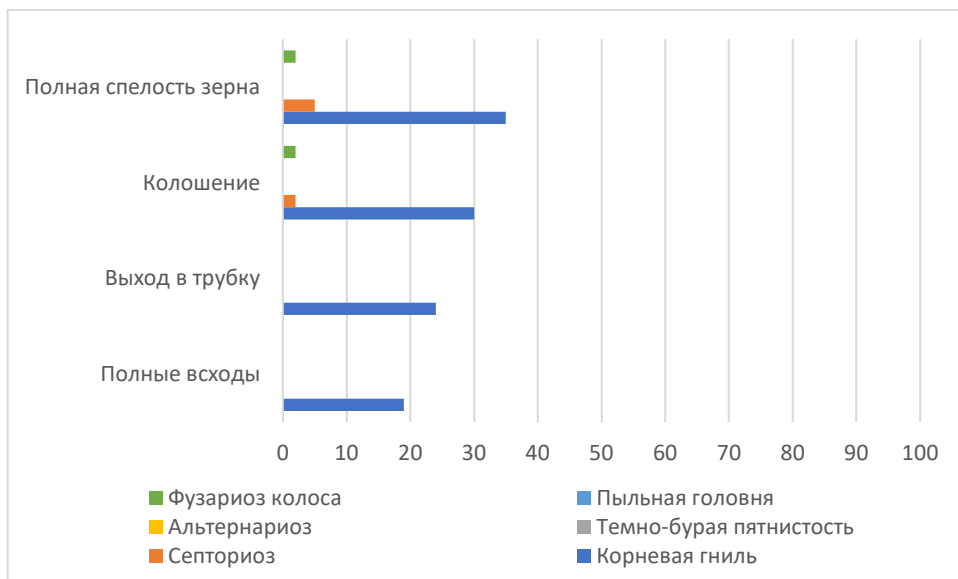

Рисунок Д.9 – Распространение заболеваний яровой пшеницы, Железинский район (57 яровая пшеница)

Рисунок Д.10 – Распространение заболеваний яровой пшеницы, Железинский район (57 лен масличный)

Рисунок Д.11 – Распространение заболеваний яровой пшеницы, Теренкольский район (25)