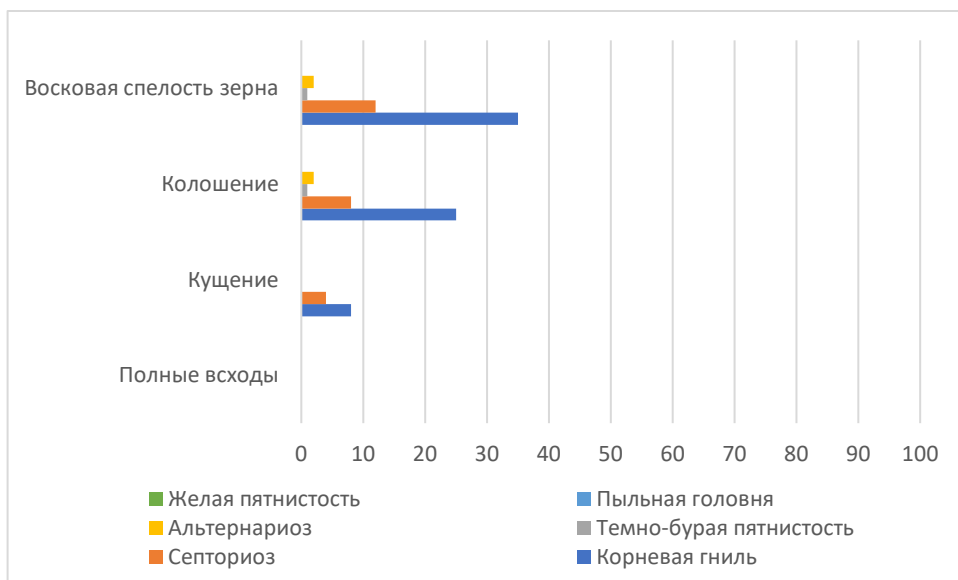

ПРИЛОЖЕНИЕ Д (обязательное)

Распространение заболеваний в агроценозах яровой пшеницы
за 2021 г.

Рисунок Д.1 – Распространение заболеваний яровой пшеницы, Щербактинский район (118)

Рисунок Д.2 – Распространение заболеваний яровой пшеницы, Щербактинский район (51а)

Рисунок Д.3 – Распространение заболеваний яровой пшеницы, Щербактинский район (35)

Рисунок Д.4 – Распространение заболеваний яровой пшеницы, Щербактинский район (35)

Рисунок Д.5 – Распространение заболеваний яровой пшеницы, Успенский район (65 Ков.)

Рисунок Д.6 – Распространение заболеваний яровой пшеницы, Успенский район (65 Лоз.)

Рисунок Д.7 – Распространение заболеваний яровой пшеницы, Железинский район (16/1)

Рисунок Д.8 – Распространение заболеваний яровой пшеницы, Железинский район (13/2)