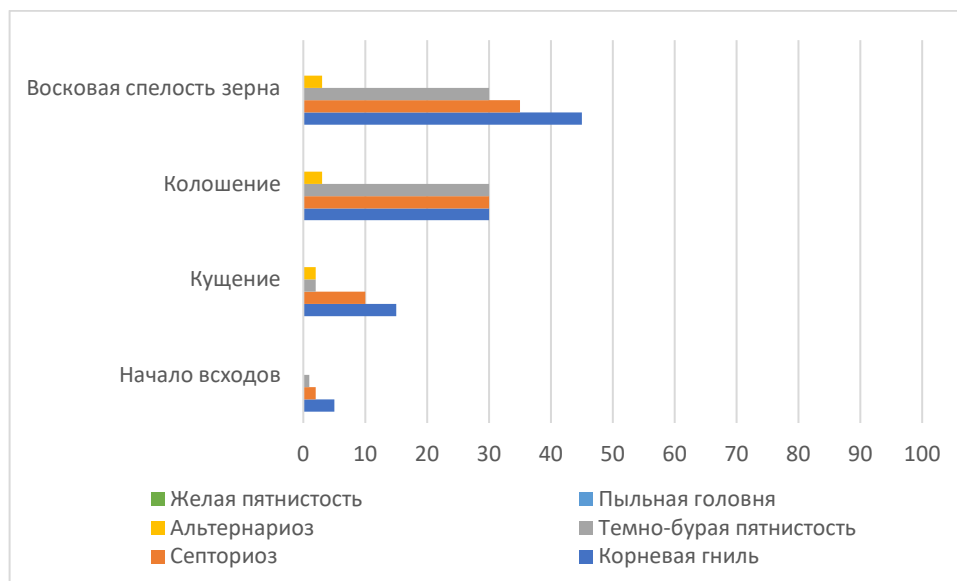

ПРИЛОЖЕНИЕ Д (обязательное)

Распространение заболеваний в агроценозах яровой пшеницы
за 2021 г.

Рисунок Д.1 – Распространение заболеваний яровой пшеницы, Щербактинский район (118)

Рисунок Д.2 – Распространение заболеваний яровой пшеницы, Щербактинский район (51а)