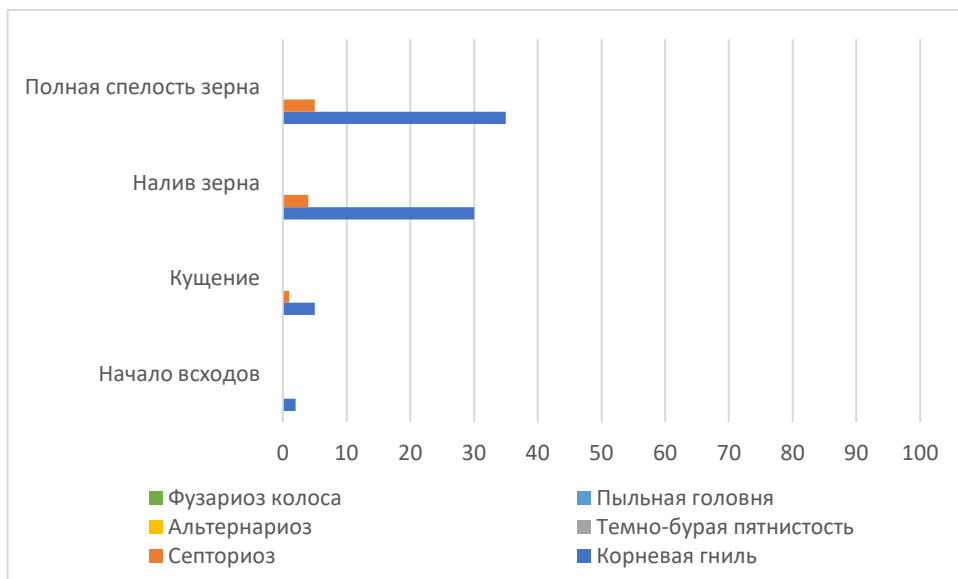

Рисунок Д.9 – Распространение заболеваний яровой пшеницы, Железинский район (57 яровая пшеница)

Рисунок Д.10 – Распространение заболеваний яровой пшеницы, Железинский район (57 лен масличный)

Рисунок Д.11 – Распространение заболеваний яровой пшеницы, Теренкольский район (25)

Рисунок Д.12 – Распространение заболеваний яровой пшеницы, Теренкольский район (26)

Рисунок Д.13 – Распространение заболеваний яровой пшеницы, Теренкольский район (12)

Рисунок Д.14 – Распространение заболеваний яровой пшеницы, Теренкольский район (7)