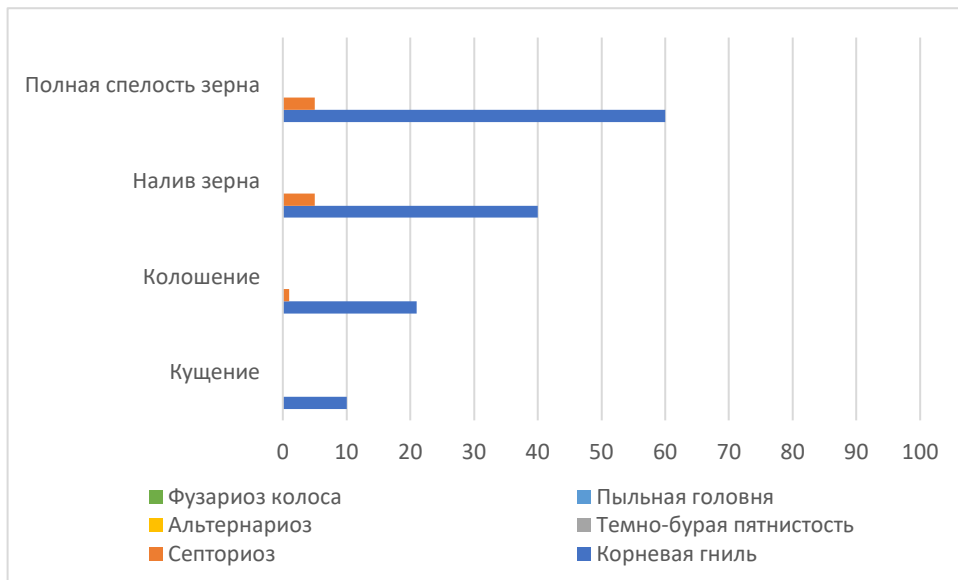

Рисунок Д.9 – Распространение заболеваний яровой пшеницы, Железинский район (57 яровая пшеница)

Рисунок Д.10 – Распространение заболеваний яровой пшеницы, Железинский район (57 лен масличный)

Рисунок Д.11 – Распространение заболеваний яровой пшеницы, Теренкольский район (25)

Рисунок Д.12 – Распространение заболеваний яровой пшеницы, Теренкольский район (26)

Рисунок Д.13 – Распространение заболеваний яровой пшеницы, Теренкольский район (12)

Рисунок Д.14 – Распространение заболеваний яровой пшеницы, Теренкольский район (7)